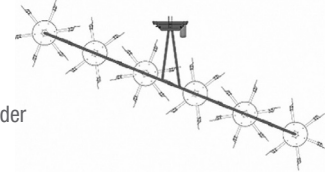

### Hydraulisk kantspredningsordning

- Ekstra 1x SAV nødvendig
- foderet kastes ikke ind på tilstødende områder
- vipning af maskinen ved hjælp af enkeltvirkende hydraulisk cylinder
- forhindrer maskinen i at glide ned ad stejle skrånninger