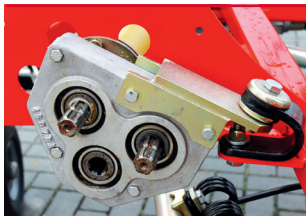

Universalgear

- Fremstillet af legeret støbealuminium til maskinens frontindsætning, velegnet til PTO (Front Power Take-Off)
- 540 omdr./min. imod uret
- 1.000 omdr./min. imod og med uret
- ikke nødvendig med PTO 540 omdr./min. med uret

Referencenr.
Referencenr. AGCO Parts

FELLA	MASSEY FERGUSON
JURAS 351 DS	RK 361 DSR
W-W303	GR0011
FEL499563