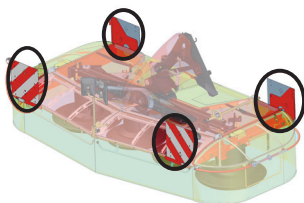

Sæt med advarselsskilte

Referencnr.

Referencnr. AGCO Parts

FELLA	MASSEY FERGUSON
RADON 2940 FP-V RADON 3140 FP-V RADON 3340 FP-V	M 294 FP-V M 304 FP-V
W-W206	WP0001
FEL430027