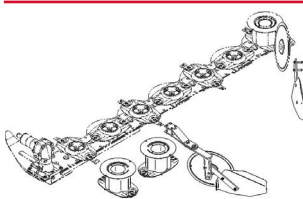

### Skårstyresystem venstre

- til aflægning af smalt skår
- bestående af skårskive, indføringscylinder, skårplader (venstre + højre)

Referencnr.  
Referencnr. AGCO Parts

<b>FELLA</b>	 <b>MASSEY FERGUSON</b>
RAMOS 168 InLine RAMOS 208 InLine RAMOS 248 InLine	DM 164 DM 205 DM 246
<b>W-W268</b>	<b>SG0011</b>
<b>FEL42998709</b>	