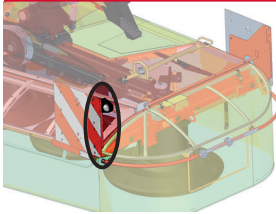

Grænselamper

- kan kun monteres sammen med W-W206/WP0001/W206 (sæt med advarselsskilte)

Referencenr.
Referencenr. AGCO Parts

FELLA	MASSEY FERGUSON
RADON 2940 FP-V RADON 3140 FP-V RADON 3340 FP-V	M 294 FP-V M 304 FP-V
W-W208	WL0105
FEL141940	

Lampeholder

Referencenr.
Referencenr. AGCO Parts

FELLA	MASSEY FERGUSON
RADON 310 FZ	
W-W214	
FEL475926