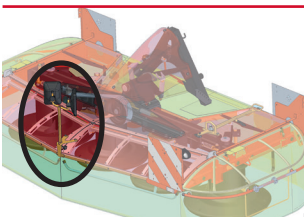

Frontspejl med holder

Referencnr. Referencnr. AGCO Parts	FELLA	MASSEY FERGUSON
	RADON 2940 FP-V RADON 3140 FP-V RADON 3340 FP-V	M 294 FP-V M 304 FP-V
	W-W209	FM0002
	FEL430028	
Referencnr. Referencnr. AGCO Parts	RADON 310 FZ	
	W-W209	
	FEL430017	

* kan bestilles som multierstatningsreserve dele