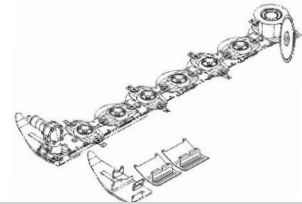

Skårlæggere

Tilbehør

Høj skæreenhed

Referencnr.
Referencnr. AGCO Parts

Referencnr.
Referencnr. AGCO Parts

FELLA	MASSEY FERGUSON
RAMOS 168 InLine RAMOS 208 InLine RAMOS 248 InLine RAMOS 288 InLine	DM 164 DM 205 DM 246 DM 287
W-W365	CH0054
FEL43001409	
RAMOS 2460 ISL RAMOS 2870 ISL	DM 246 ISL DM 287 ISL
W-W261	CH0054
FEL428115*	

Overvågning af rotations hastighed til frontmonteret skårlægger

Bestående af:

- PTO-rotations sensorer
- ledningsnet
- holdere
- Eftermontering er muligt (maskine med modelår 2015)

Referencnr.
Referencnr. AGCO Parts

FELLA	MASSEY FERGUSON
RAMOS 9314 TL-KCB	DM 9314 EL-TL-KCB
W-W267	RS0011
FEL43002409	

Bærepladekæder til justering af arbejds højde

Referencnr.
Referencnr. AGCO Parts

FELLA	MASSEY FERGUSON
RAMOS 3160 FQ RAMOS 3160 FQ-KC RAMOS 3160 FQ-RC RAMOS 3670 FQ RAMOS 3670 FQ-KC RAMOS 3670 FQ-RC	DM 316 FQ DM 316 FQ-KC DM 316 FQ-RC DM 367 FQ DM 367 FQ-KC DM 367 FQ-RC
W-W383	CN0101
FEL430130