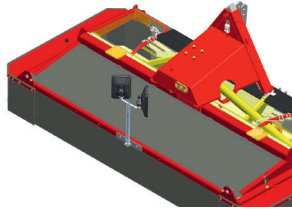

Frontspejl med holder