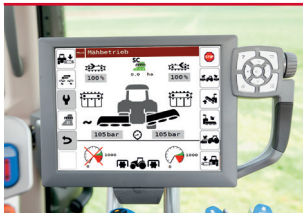

Sektionsstyring

Satellitstyret løftning og sænkning

- Bedre betjening
- Forebyggelse mod gentagen skårlægning på samme område
- Beskyttelse mod kollision med fremmedlegemer

Referencenr.

Referencenr. AGCO Parts

FELLA	MASSEY FERGUSON
RAMOS 9314 TL-KCB	DM 9314 EL-TL-KCB
W-W394	SC0394
FEL430411	

PTO-aksel

- til traktorer uden egen PTO-aksel

Referencenr.

Referencenr. AGCO Parts

FELLA	MASSEY FERGUSON
RAMOS 210 FK-S RAMOS 260 FK	DM 204 FK-S DM 254 FK
W-W333	PV0005
FEL164661	

CH-kameramontering

Referencenr.

Referencenr. AGCO Parts

FELLA	MASSEY FERGUSON
RAMOS 3160 FQ RAMOS 3160 FQ-KC RAMOS 3160 FQ-RC RAMOS 3670 FQ RAMOS 3670 FQ-KC RAMOS 3670 FQ-RC	DM 316 FQ DM 316 FQ-KC DM 316 FQ-RC DM 367 FQ DM 367 FQ-KC DM 367 FQ-RC
---	---
FEL43041509	
RAMOS 3160 FP RAMOS 3160 FP-KC RAMOS 3160 FP-RC	DM 316 FP DM 316 FP-KC DM 316 FP-RC
---	---
FEL43044309	

Referencenr.

Referencenr. AGCO Parts