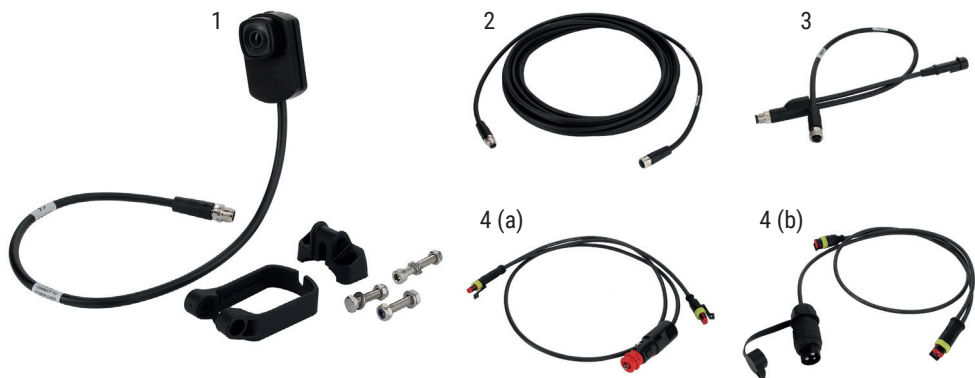

## Características y ventajas

- Imágenes en alta definición (1,2 MP)
- Resistente a las vibraciones, el polvo, el agua a alta presión y la corrosión
- Transmisión de vídeo en tiempo real
- Mayor campo de visión gracias los ángulos de 120° en horizontal y 91° en vertical de su lente
- Libre de interferencias electromagnéticas
- Varias posibilidades de visualización

## Recambios

N.º elem.	Descripción
1	Unidad de cámara 120° Ethernet FENDT
2	Cable alargador, 5 m / 10 m / 20 m
3	Adaptador para cámara (50 cm)
4	Adaptador de corriente (a), toma de corriente de 12 V
	Adaptador de corriente (b), toma de alimentación de 3 posiciones