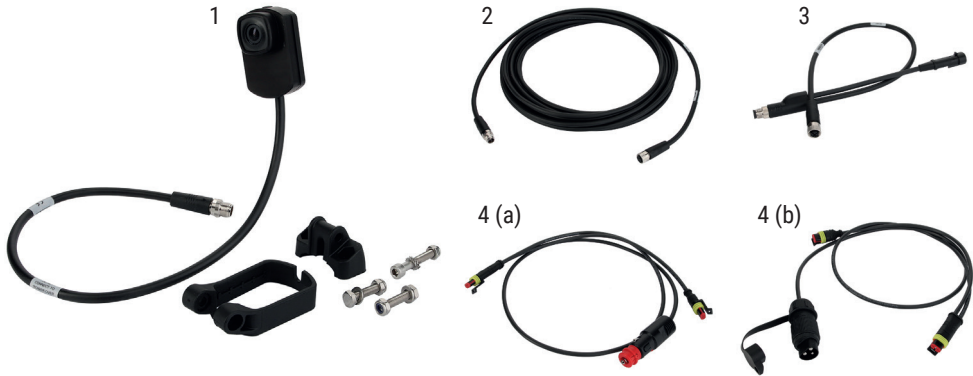

Ominaisuudet ja edut

- Teräväpiirto-kuvantaminen (1,2 Mpx)
- Kestää tärinää, pölyä, korkeaa vedenpainetta ja korroosiota
- Reaaliaikainen videonlähetyt
- Entistä enemmän näkyvyyttä 120° horisontaalisen ja 91° vertikaalisen linssikulman ansiosta
- Ei sähkömagneettista häiriötä
- Useita näyttövaihtoehtoja

**Riippuu mallista, muunnelmasta ja varustelusta.*

Varaosat

Tuote-nro:	Kuvaus
1	Kamerayksikkö 120° Ethernet FENDT
2	Jatkokaapeli, 5 m / 10 m / 20 m
3	Sovitin kameralle (50 cm)
4	Tehosovitin (a), 12 V:n virtapistoke
	Tehosovitin (b), 3-paikk. pistorasia