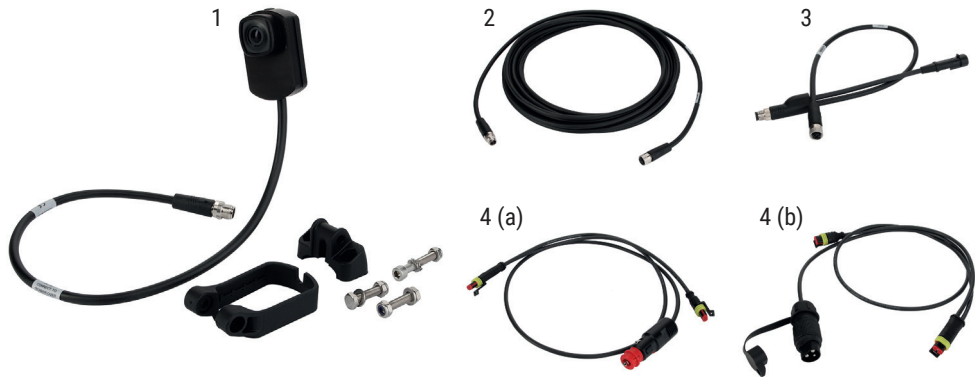

Caractéristiques et avantages

- Image haute définition (1,2 MP)
- Résistance aux vibrations, à la poussière, au nettoyage à haute pression et à la corrosion
- Transmission vidéo en temps réel
- Champ de vision plus étendu grâce à l'angle horizontal de 120° et l'angle vertical de 91° de l'objectif
- Absence d'interférences électromagnétiques
- Plusieurs possibilités d'affichage

Machines compatibles

- Ce système de caméra peut être installé sur les tracteurs Fendt équipés du poste de travail FendtOne*. Veuillez vérifier que la cabine de votre tracteur dispose de prises numériques pour raccorder la caméra Ethernet.

**Selon le modèle, la variante et les options.*

Pièces

N° d'article	Description
1	Caméra Ethernet 120° FENDT
2	Rallonge 5 m / 10 m / 20 m
3	Adaptateur pour caméra (50 cm)
4	Adaptateur d'alimentation (a), prise 12 V
	Adaptateur d'alimentation (b), prise à 3 broches