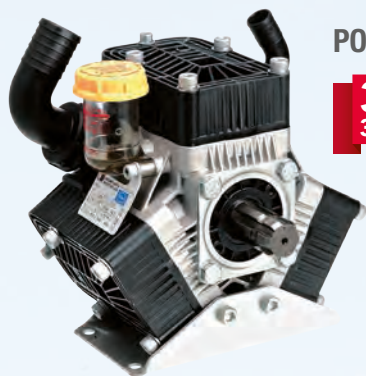

Pulvérisation

POLY 2073VS BERTOLINI

306,00 €HT
367,20 €TTC

DEMI-MASQUE AVEC
CARTOUCHE A2P3

46,00 €HT
55,20 €TTC

BUSES ANTI-DÉRIVE

Buses anti-dérive basse pression 110°

2,60 €HT
3,12 €TTC