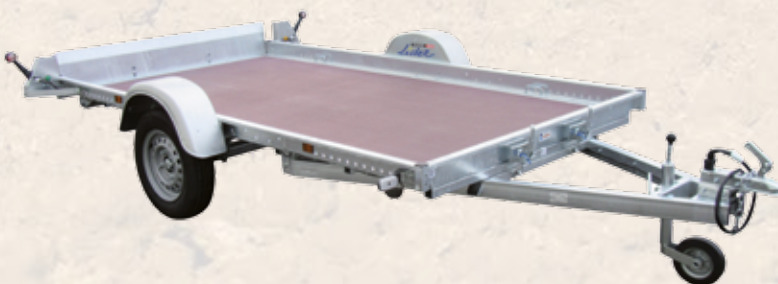

PLATEAU ROBUST PTAC 750 KG SF

Plateau Robust basculant PTAC 750 kg non freiné dimensions utiles : 304x161x10 cm 1 essieu, hayon arrière de série.

1323,00 €HT
1587,60 €TTC