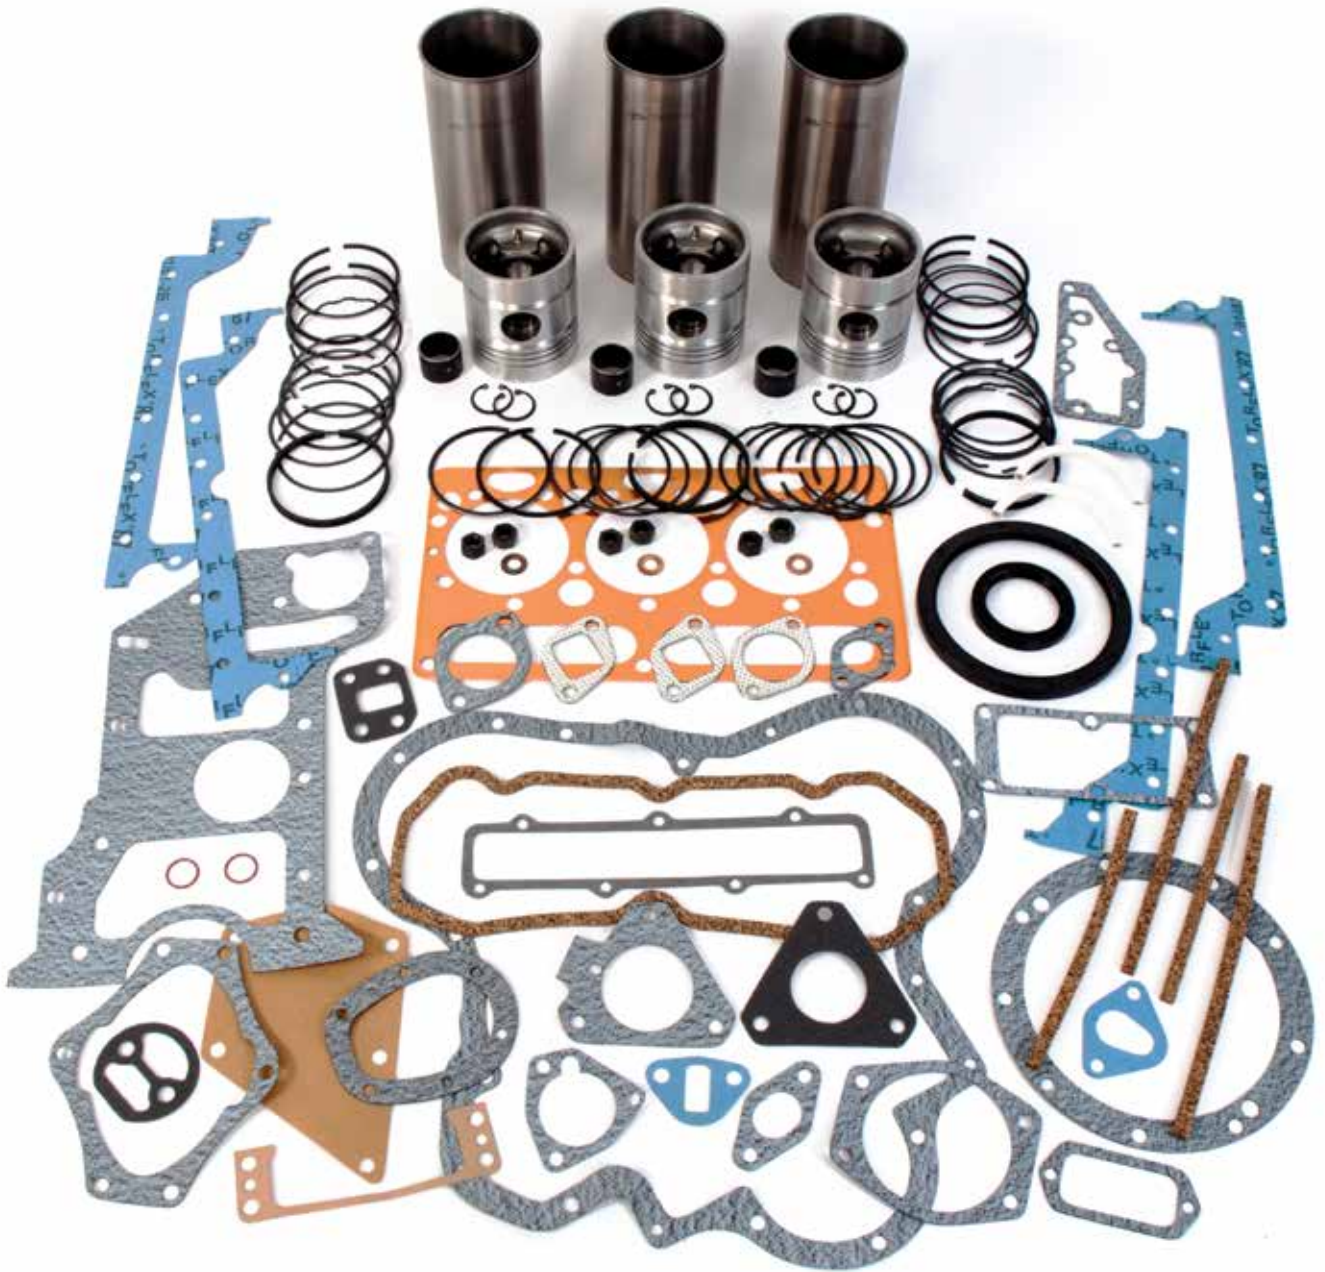

Alle Teilesätze enthalten die wichtigsten Motorkomponenten. Vollständig geprüft und zugelassen von Massey Ferguson.

Mit unseren Motorüberholsätzen heben wir uns durch ein gutes Preis-Leistungs-Verhältnis vom Wettbewerb ab.

**Das Original – alles andere ist nur
zweite Wahl**

3 ZYLINDER

Motor: A3.152 (verchromte Laufbuchsen -> 1935853) **Teilenummer: 3639495Z1**

MF-Modell – Motorenbaureihe	Satzinhalt	Bezeichnung	Anzahl der Teile	*Wasserpumpe	*Ölpumpe
MF 35, MF 35X – CD6621	734460Z91	Kolbensatz	3	3641823M91	3637359M91
	745819Z91	Kolbenringsatz	3		
	732638Z1	Einbaufertige Slip-Fit-Laufbuchse	3		
	4224142M91	Dichtungssatz, unten	1		
	4222562Z91	Dichtungssatz, oben	1		
	1476245X1	Pleuelstangenmutter	6		
	740407M1	Pleuelstangenbüchse	3		
	1447689M1	Vordere Öldichtung	1		
4224057Z1	Hintere Öldichtung (Schnur)	2			

Motor: A3.152 (gusseiserne Laufbuchsen I-> 1935854) **Teilenummer: 3639496Z1**

MF-Modell – Motorenbaureihe	Satzinhalt	Bezeichnung	Anzahl der Teile	*Wasserpumpe	*Ölpumpe
MF 35, MF 35X – CD6621	734460Z91	Kolbensatz	3	3641823M91	3637359M91
	745818M91	Kolbenringsatz	3		
	739043M1	Einbaufertige Slip-Fit-Laufbuchse	3		
	4224142M91	Dichtungssatz, unten	1		
	4222562Z91	Dichtungssatz, oben	1		
	1476245X1	Pleuelstangenmutter	6		
	740407M1	Pleuelstangenbüchse	3		
	1447689M1	Vordere Öldichtung	1		
4224057Z1	Hintere Öldichtung (Schnur)	2			