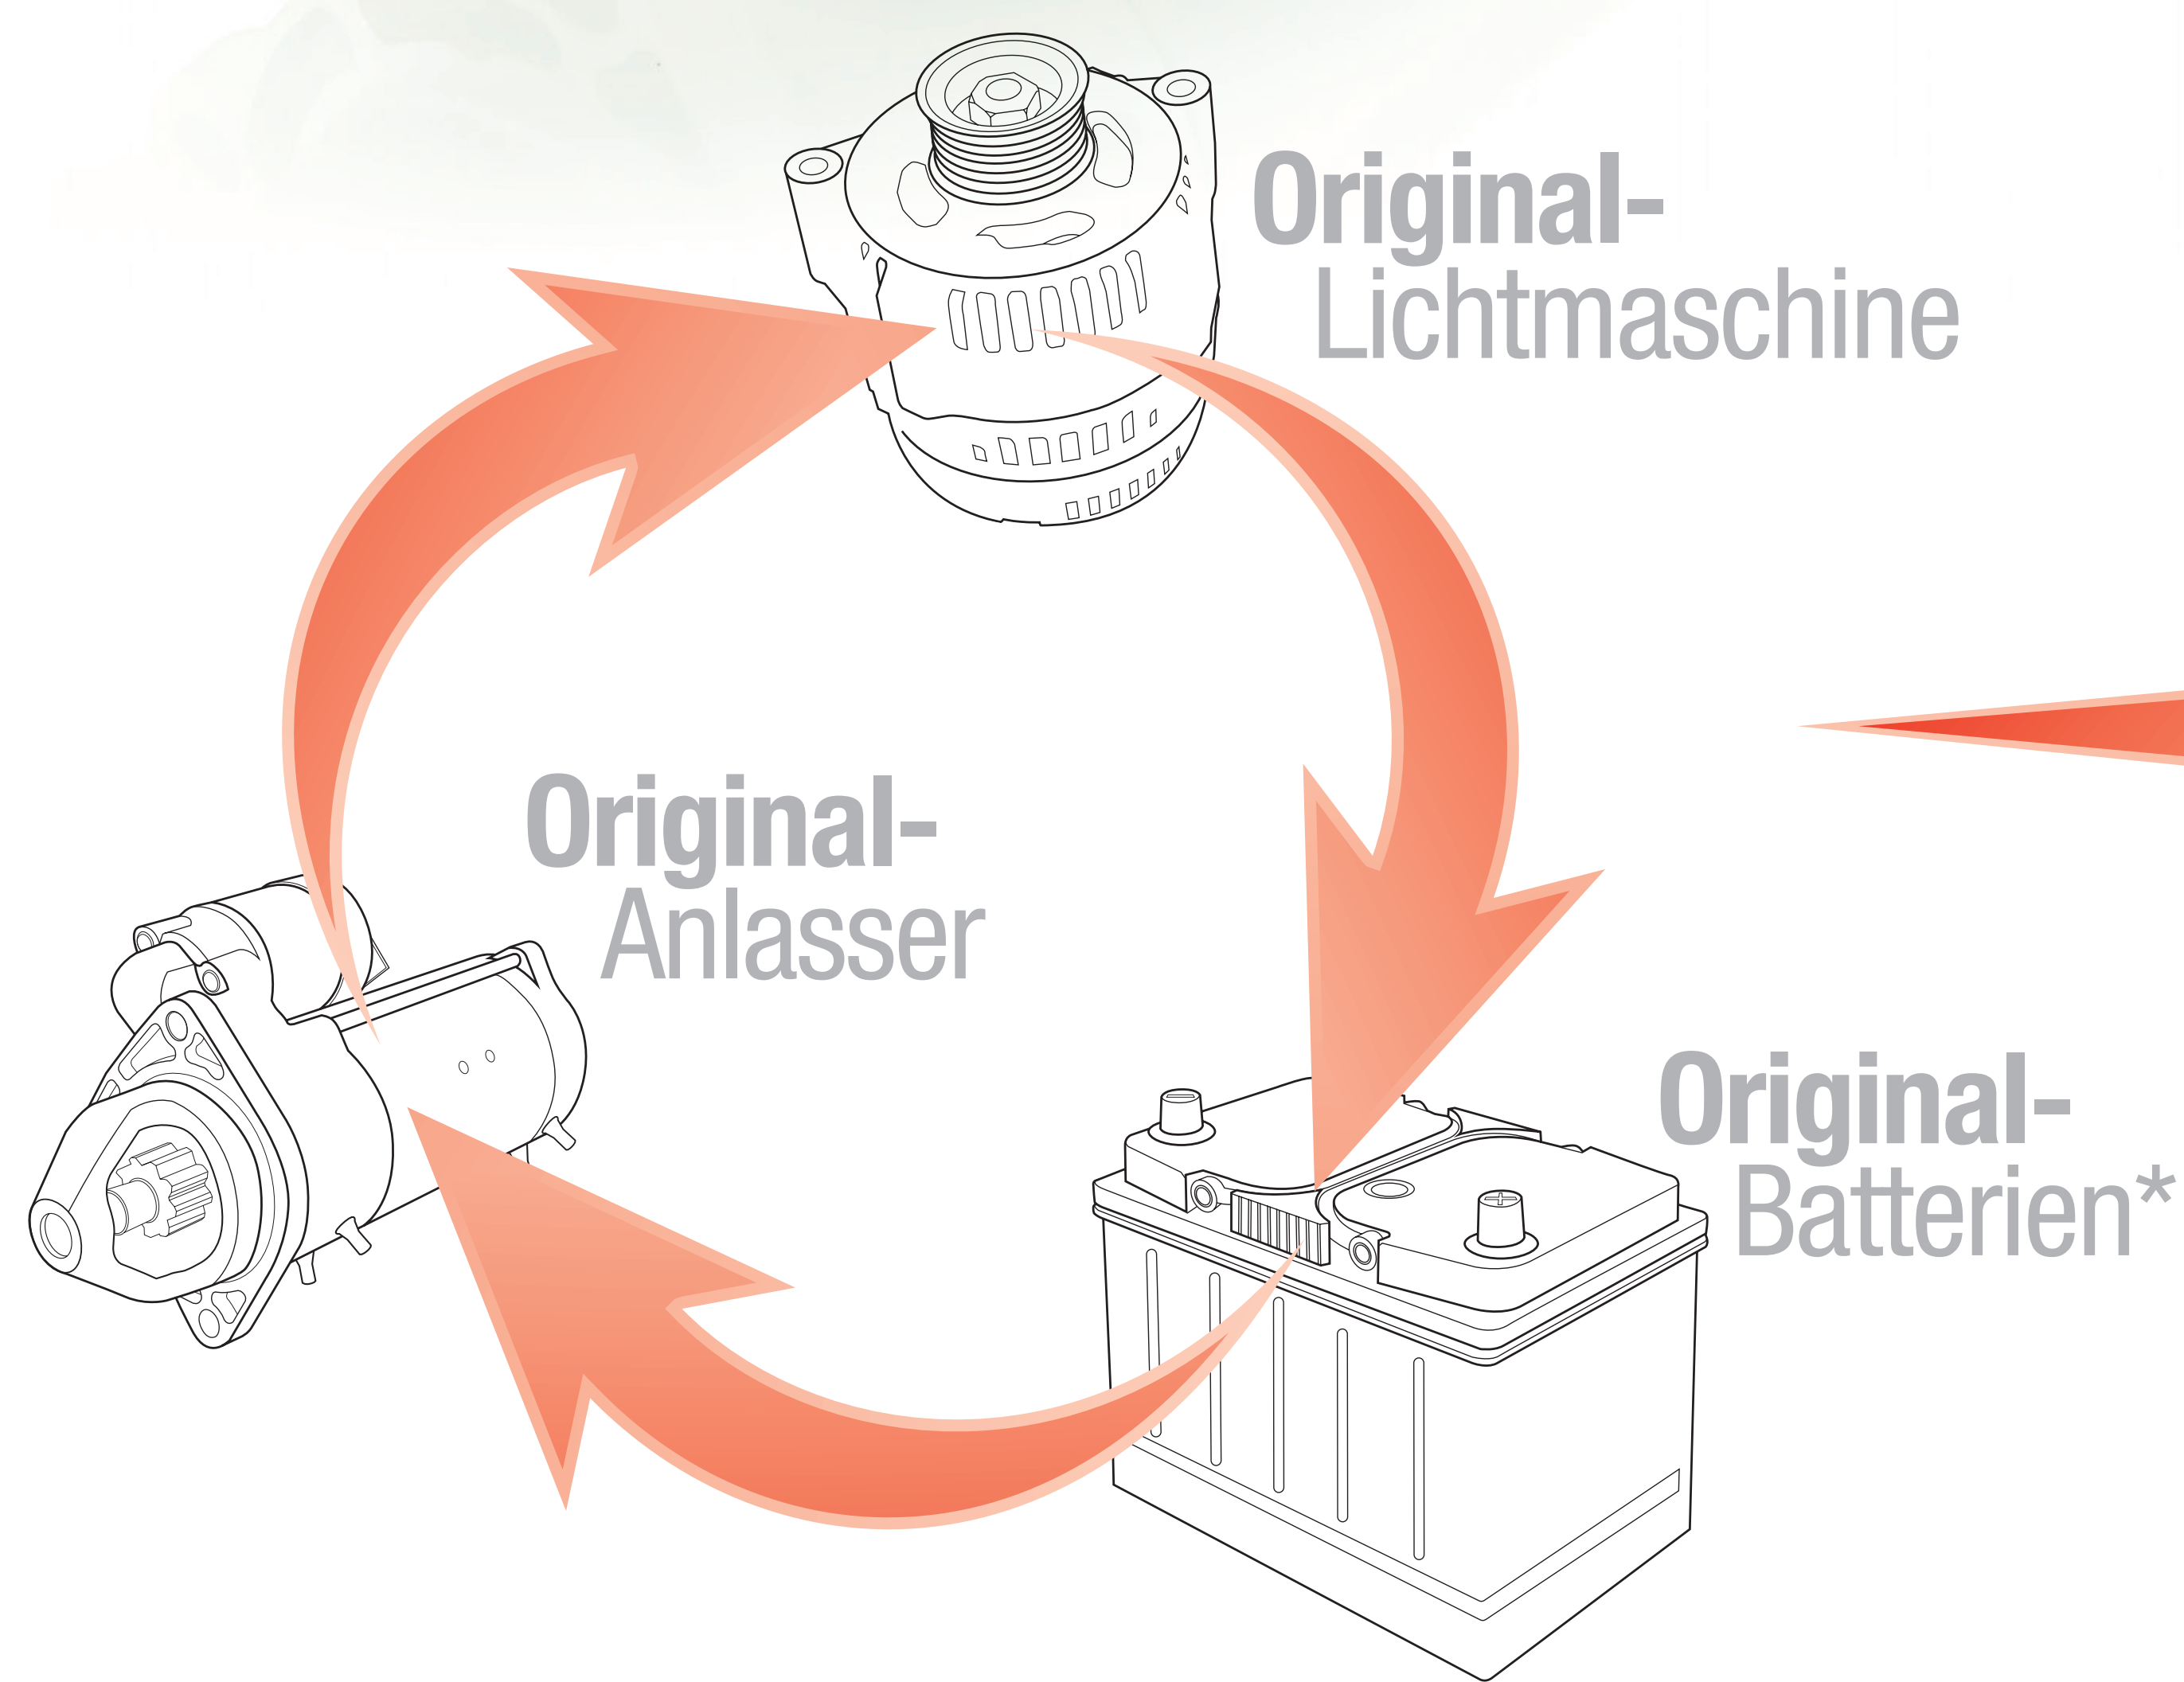

MASSEY FERGUSON

ERKENNEN SIE DEN UNTERSCHIED?

Sicher ist...

Ihre Maschine wird ihn erkennen!

**Echte
Leistung**

Das
Original

Wussten Sie...

- Eine nur zu 70% geladene Starterbatterie kann die maximale Leistung des Anlassers um bis zu 15%** reduzieren und dadurch die Lebensdauer des Anlassers verkürzen.
- Original-Lichtmaschinen gewährleisten, dass sich die Batterie stets in einem voll aufgeladenen Topzustand befindet und eine lange Lebensdauer hat.
- Bleiben Sie startklar: Nur Original-Anlasser garantieren unter allen klimatischen Bedingungen ein verlässliches Starten.

* Batterie zugelassen durch AGCO Entwicklungszentren

** Getestet bei -20°C